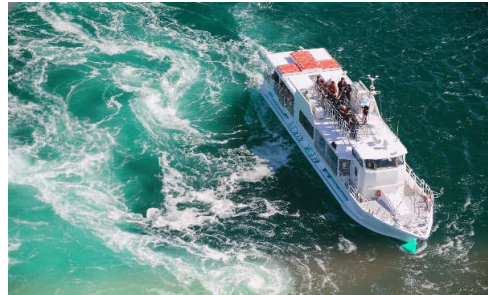

大鳴門橋遊歩道 渦の道
観潮船貸切
阿波踊り会館
眉山ロープウェイ
大塚国際美術館・学芸員付きツアー
貸切船にて大阪移動

（観潮船貸切）

（阿波踊り会館）

2. 食事場所（1箇所選択）

阿波尾鶏 一鴻
レストランテ・フィッシュボーン
ルネッサンスリゾート鳴門（阿波踊りつき）

（ルネッサンスリゾート鳴門）